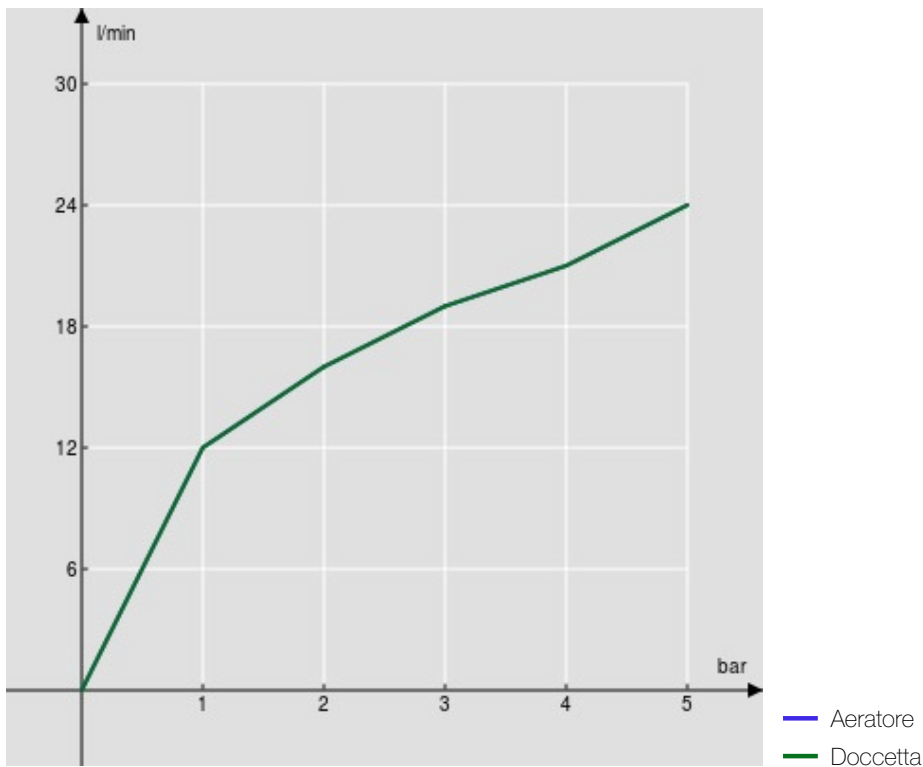

SPECIFICHE

Parte esterna monocomando incasso a 2 vie

Chrome

Deviatore a 2 vie

Aeratore anticalcare M 28 x 1

Supporto doccetta fisso

Doccetta monogetto e flessibile 150 cm

Limitatore di portata con freno al 50%

DIAGRAMMA DI PORTATA: ACQUA CALDA/FREDDA

DIAGRAMMA DI PORTATA: ACQUA MISCELATA