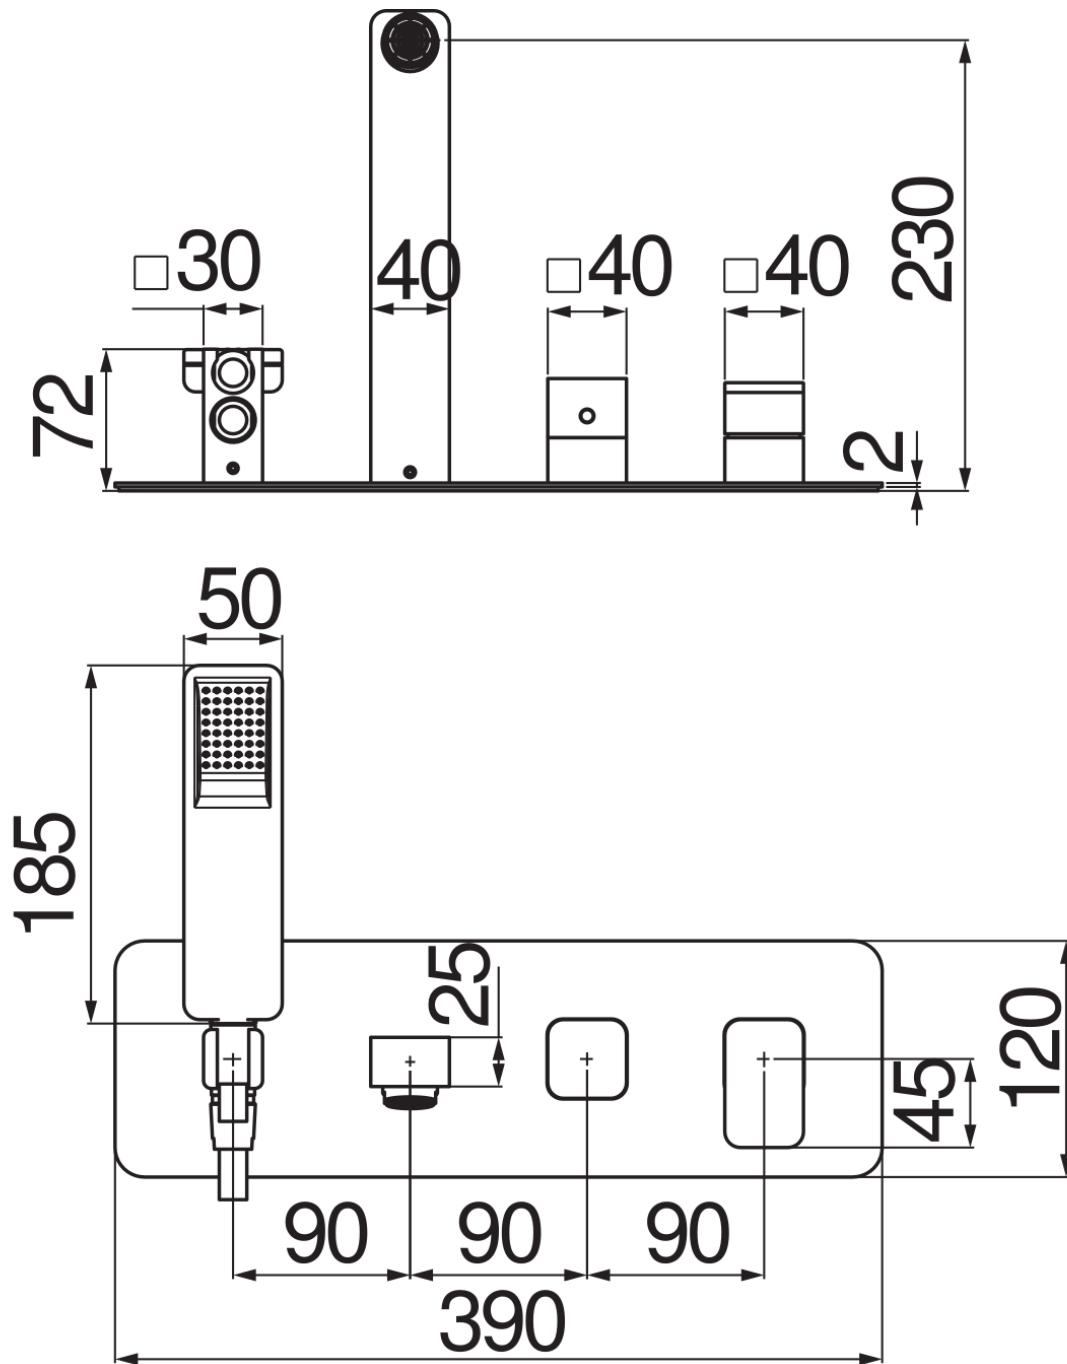

SPECIFICHE

Parte esterna monocomando incasso a 2 vie

Chrome

Deviatore a 2 vie

Aeratore anticalcare M 28 x 1

Supporto doccetta fisso

Doccetta monogetto e flessibile 150 cm

Limitatore di portata con freno al 50%

DIAGRAMMA DI PORTATA: ACQUA CALDA/FREDDA

DIAGRAMMA DI PORTATA: ACQUA MISCELATA